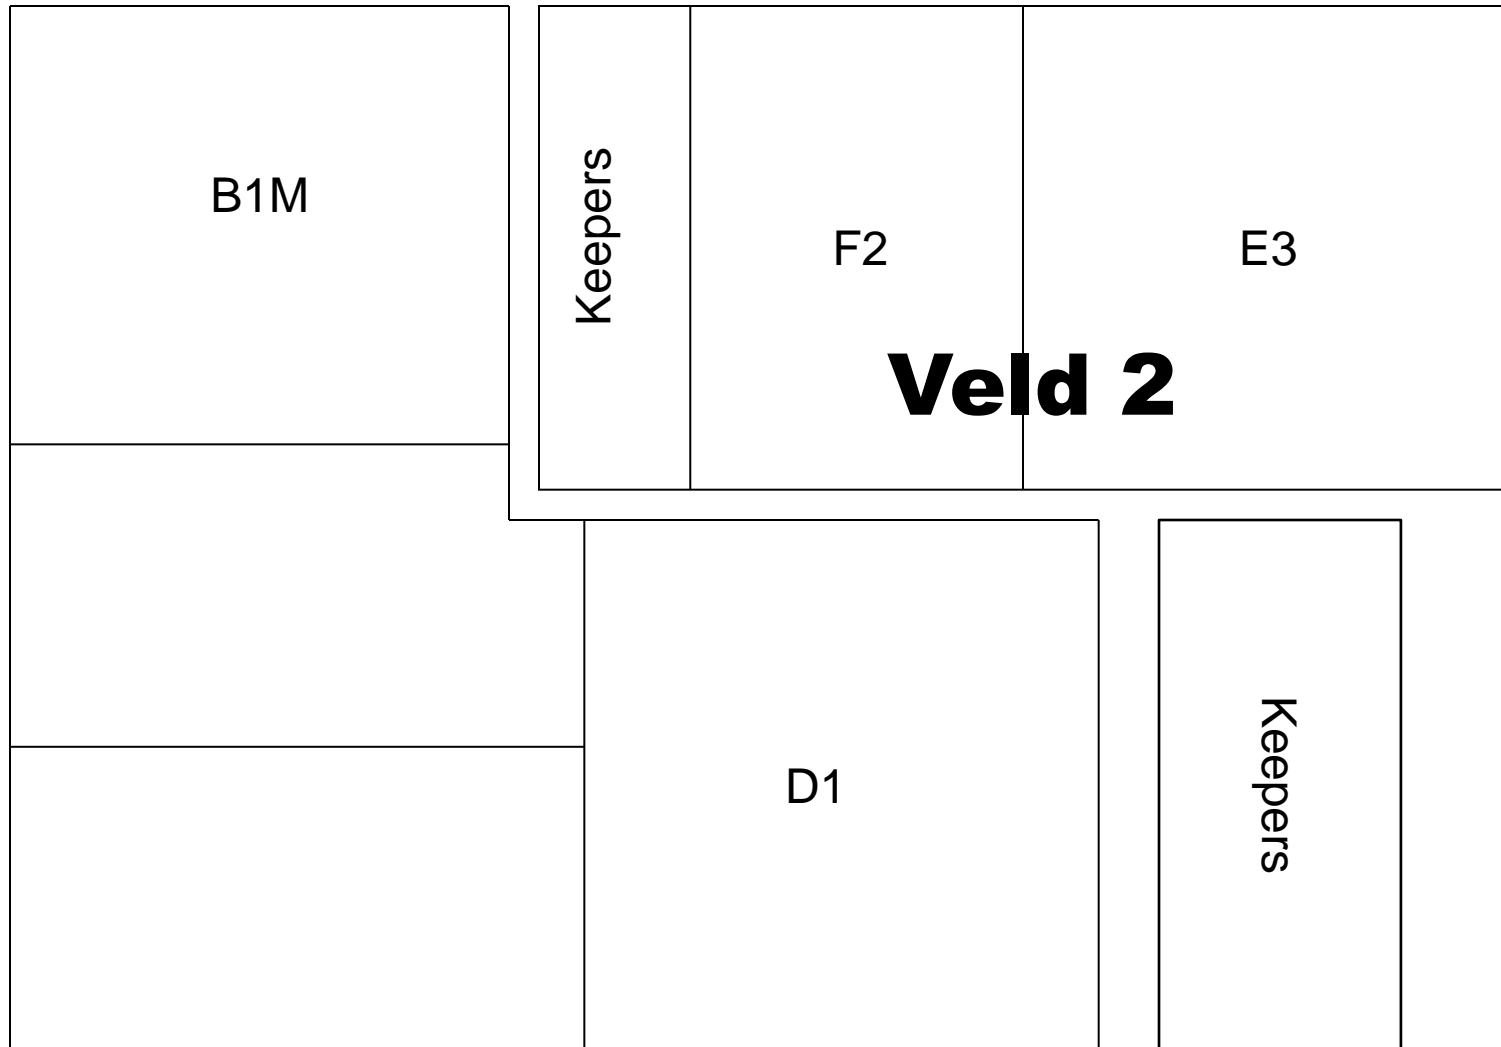

Maandag 19.00 – 21.00 uur (Alle weken)

Dinsdag 18.00 – 20.00 uur (Alle weken)

Woensdag 18.00 – 19.00 uur (Even weken)

| | | |
|----|---------------|----------|
| F4 | F3 | F-league |
| F5 | E6 | |
| E4 | Veld 2 | |
| | | |